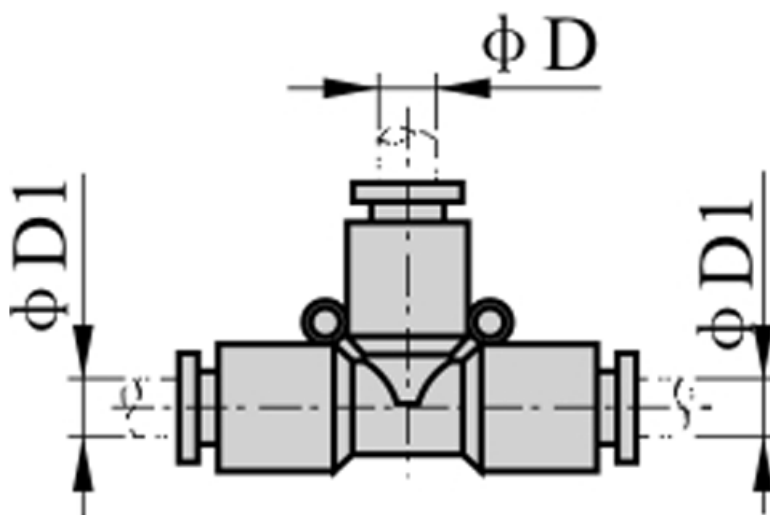

Varenummer: 58EPE6  
Beskrivelse: Fitting EPE6 T-stykke  
slangediameter 6 - 6

## Mål

D = 6

D1 = 6